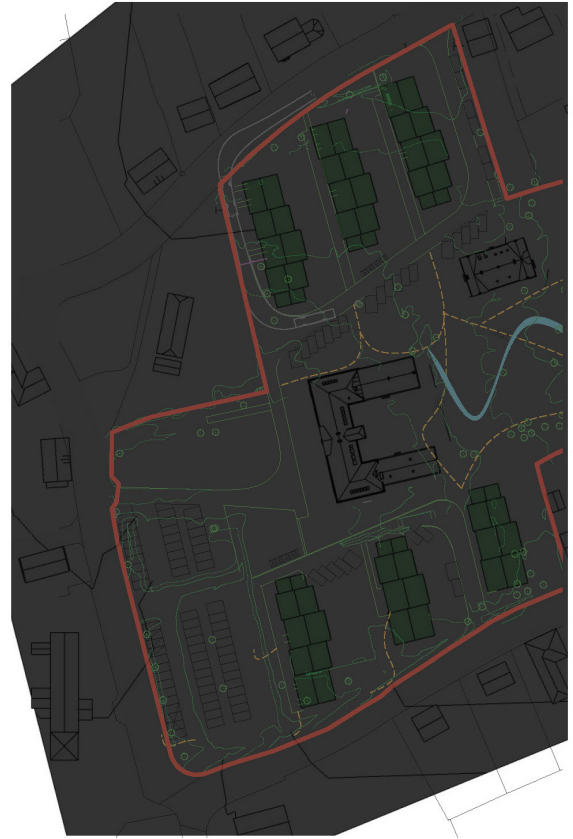

SKYGGEDIAGRAM - 21.06.KL:12

SKYGGEDIAGRAM - 21.06.KL:18

SKYGGEDIAGRAM - 21.06.KL:09

SKYGGEDIAGRAM - 21.06.KL:15

Bilag 6
Skyggediagrammer

21. SEPTEMBER: solopgang kl. 7.01, solnedgang kl. 19:19

SKYGGEDIAGRAM - 21.09.KL:12

SKYGGEDIAGRAM - 21.09.KL:18

SKYGGEDIAGRAM - 21.09.KL:09

SKYGGEDIAGRAM - 21.09.KL:15

Bilag 6
Skyggediagrammer

21. DECEMBER: solopgang kl. 8.41, solnedgang kl. 15:50

SKYGGEDIAGRAM - 21.12.KL:12

SKYGGEDIAGRAM - 21.12.KL:18

SKYGGEDIAGRAM - 21.12.KL:09

SKYGGEDIAGRAM - 21.12.KL:15

Bilag 6 Skyggediagrammer