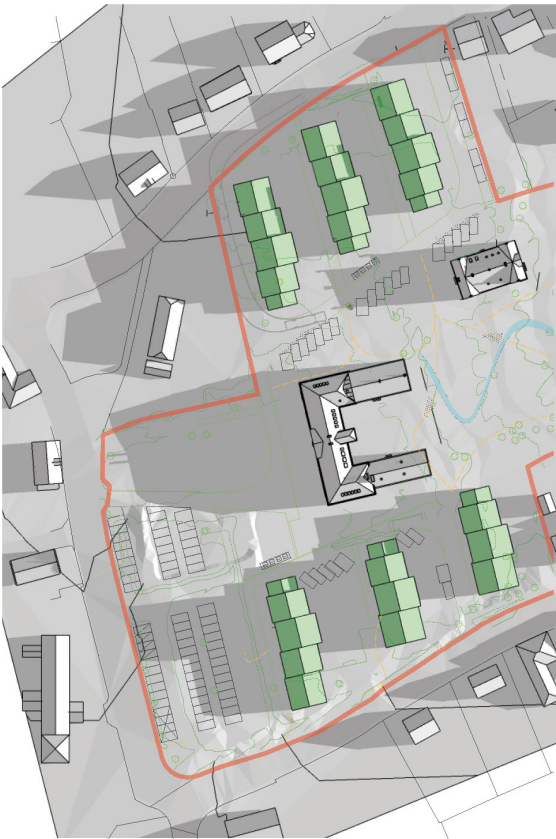

SKYGGEDIAGRAM - 21.09.KL:18

SKYGGEDIAGRAM - 21.09.KL:09

SKYGGEDIAGRAM - 21.09.KL:15

Bilag 6
Skyggediagrammer

21. DECEMBER: solopgang kl. 8.41, solnedgang kl. 15:50

SKYGGEDIAGRAM - 21.12.KL:12

SKYGGEDIAGRAM - 21.12.KL:18

SKYGGEDIAGRAM - 21.12.KL:09

SKYGGEDIAGRAM - 21.12.KL:15

Bilag 6 Skyggediagrammer